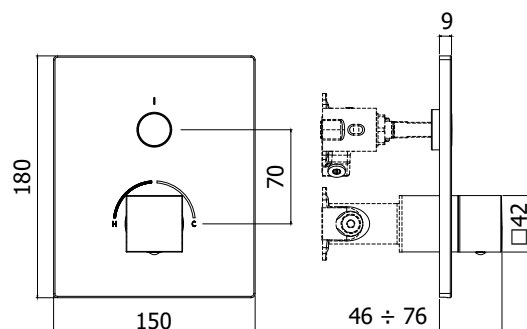

COLLEZIONE

compact box

IMMAGINE PRODOTTO

DISEGNO TECNICO

DESCRIZIONE

Set esterno miscelatore incasso doccia (1 funzione) completo di:

- corpo miscelatore (con cartuccia a dischi ceramici)
- piastra quadra in metallo 150x180mm
- manopola quadra

ART.

CPM 513 . .

con deviatore a pulsante On/Off

- 1 funzione

ZPRO 092

Prolunga per miscelatori compact per artt.

CPM013-018-019-513-518-519

- H20mm